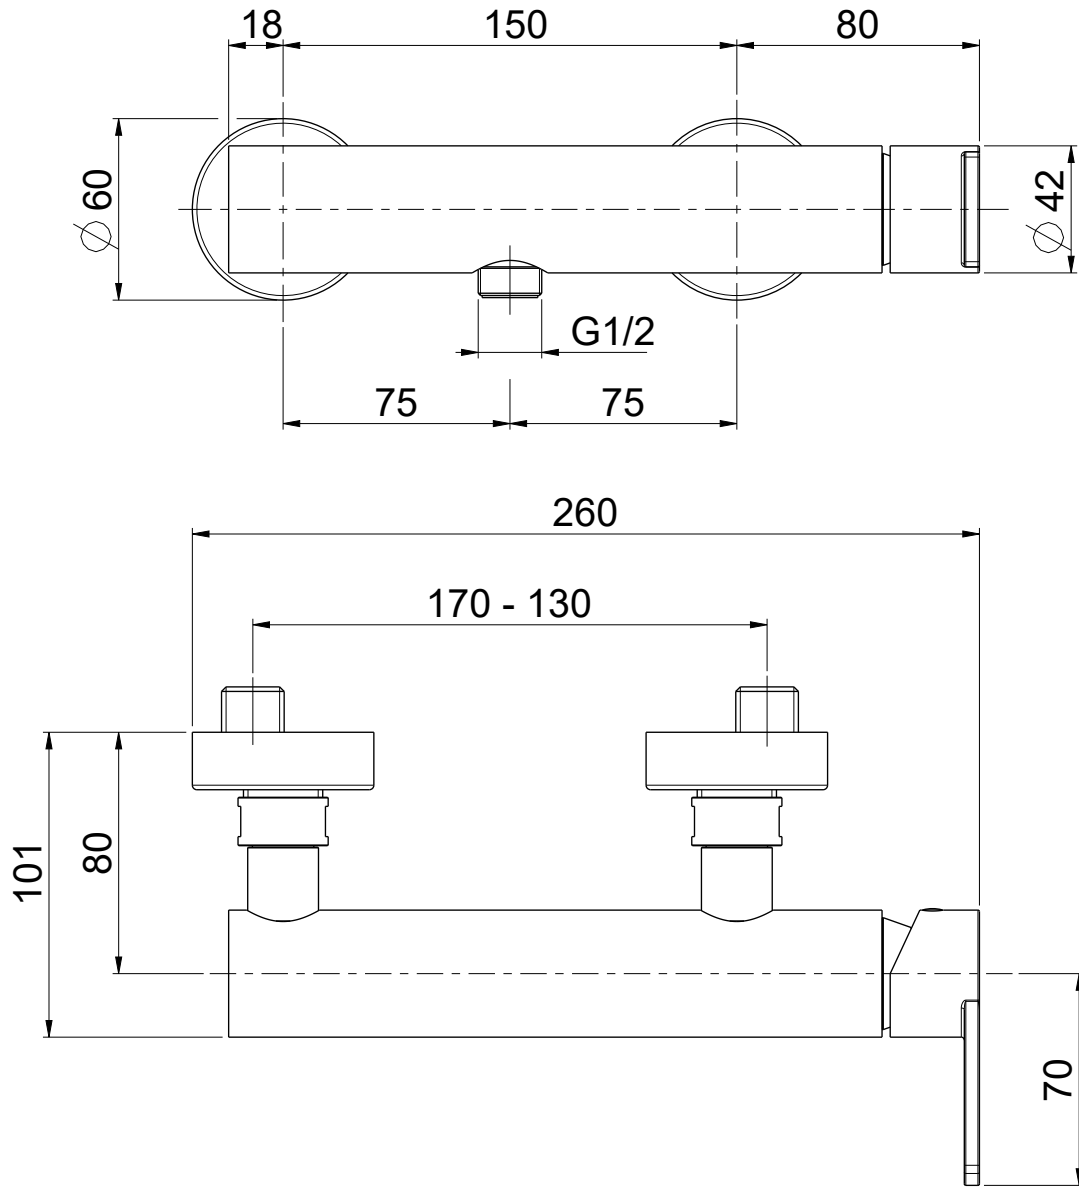

OIOLI
RUBINETTERIE
 e-mail: mattia@oioli.com
 Via Pul Stretta, 10/12
 28024 Gozzano (No) Italy
 Tel. 0322 956338
 Fax 0322 912094

DATA	9/4/2023	VERSIONE	PROGETTO	SCALA	CODICE DISEGNO	
DISEGNATORE	B.F.	1.1		2:5	OIJADE025RO	
DESCRIZIONE						ARTICOLO
GRUPPO ESTERNO DOCCIA 1 VIA JAZZ						JADE025RO