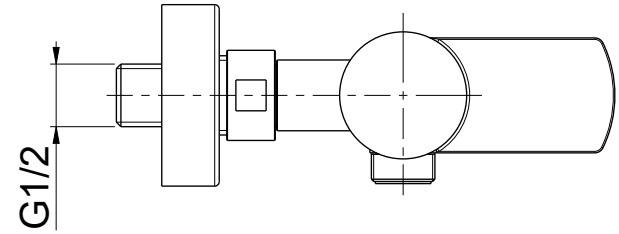

OIOLI
RUBINETTERIE
 e-mail: mattia@oioli.com
 Via Pul Stretta, 10/12
 28024 Gozzano (No) Italy
 Tel. 0322 956338
 Fax 0322 912094

DATA	9/4/2023	VERSIONE	PROGETTO	SCALA	CODICE DISEGNO	
DISEGNATORE	B.F.	1.1		2:5	OIJADE025RO	
DESCRIZIONE						ARTICOLO
GRUPPO ESTERNO DOCCIA 1 VIA JAZZ						JADE025RO